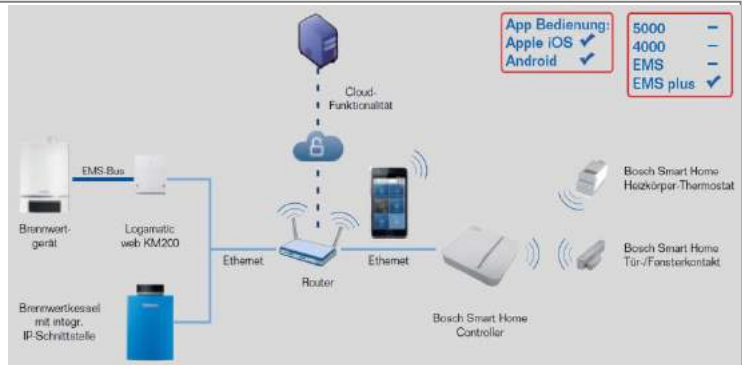

Hotel & Restaurant Schlei-Liesel
Frank Jebe-Öhlerich
Dorfstraße 2, 24357 Güby

Smart-Home, die vernetzte Haustechnik

Mit Produkten von Bosch Smart-Home steuert Ihr Zuhause regelmäßige Abläufe ganz automatisch. Untereinander vernetzte Geräte kommunizieren miteinander und passen sich an wechselnde Gegebenheiten Ihres Alltags an. Ihr Vorteil: Sie müssen sich nicht mehr um Details kümmern. Eine intelligente Heizungssteuerung zum Beispiel spart Energiekosten und sorgt für Wohlfühlklima.

Mit einer automatisierten Hausüberwachung ist Ihr Zuhause rund um die Uhr geschützt. Die Steuerung des Smart-Home-Systems ist dabei dank der intuitiven Bedienung per Smartphone-App ganz einfach und auch von unterwegs möglich.