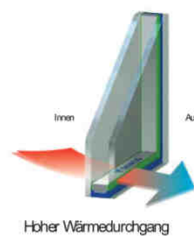

Vergleich der Abstandhalter-Arten

Traditioneller Abstandhalter