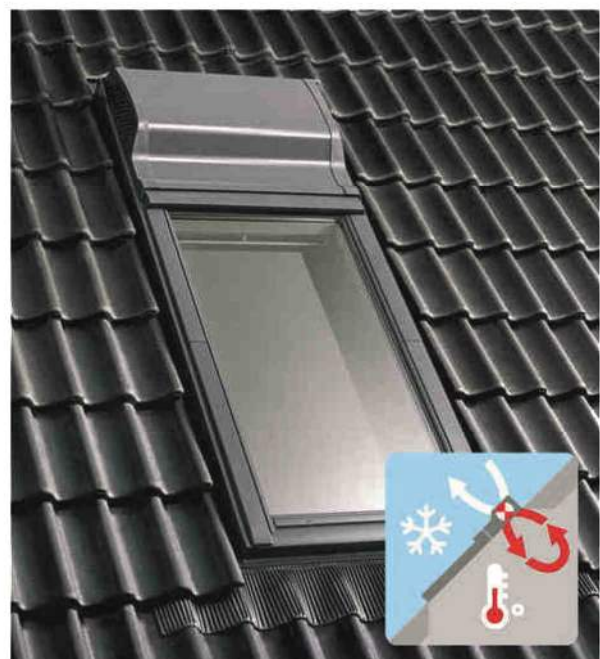

Auszubildende/der gesucht

Dorfstraße 15 b
24357 Götheby

Tel. 0 43 54 / 10 43
Fax 0 43 54 / 99 68 45
Mobil 0172 / 54 76 128
E-Mail: info@maurermeister-huss.de

BAUBETRIEB **Michael Huß** Maurer- und Betonbaumeister

Der Beruf des Maurers ist weit aus anspruchsvoller und vielseitiger geworden. Die Zeiten des permanent schweren Hebens wurden durch Hebetchnik und reduzierten Gewichtsgrenzen erleichtert.

Vielfältige Gestaltungsmöglichkeiten und eine Vielzahl verschiedener Produkte kommen auf modernen Baustellen und bei der Sanierung alter Gebäude zum Einsatz.

Wenn Du Lust hast zu lernen und nicht zwei linke Hände mitbringst freue ich mich auf Deine Bewerbung.

Ihr Maurermeister Huß

Lüftungsneuheit: Smart Ventilation

Energieeffizientes Lüften mit Wärmerückgewinnung

VELUX Smart Ventilation mit Wärmerückgewinnung bietet Ihnen noch mehr Wohnkomfort durch konstante Frischluftzufuhr. Die Wärme bleibt so auch bei guter Belüftung weitgehend im Raum. Von innen ist der Lüfter nicht sichtbar und von außen integriert er sich unauffällig in die Gesamtoptik des Dachfensters.

Neues im Detail

- Elektrischer Fensterlüfter mit hoher Wärmerückgewinnung für hervorragende Energieeffizienz
- Sichert den hygienischen Mindestluftwechsel und schafft gesunde Wohlfühlatmosphäre
- Schnelle und einfache Montage bei VELUX Dachfenstern*
- Kombinierbar mit elektrischem Rollladen oder elektrischer Hitzeschutz-Markise

Weitere Informationen bei:

Dachdeckerei Friedrich Nissen
Bramberg 11 | 24357 Fleckebby
Telefon: 04354 - 229
E-Mail: friedrich.nissen@t-online.de
Internet: www.dachdeckerei-nissen.de